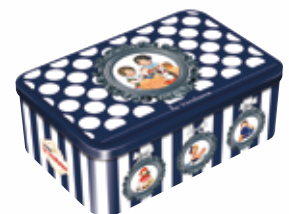

7,95 €

Coffret retro kids « fleurs »

Réf : 11230_DG_01

Poids net : 300 g
Gallettes & Palets

7,95 €

Coffret retro kids « gros pois »

Réf : 11230_DG_02

Poids net : 300 g
Gallettes & Palets